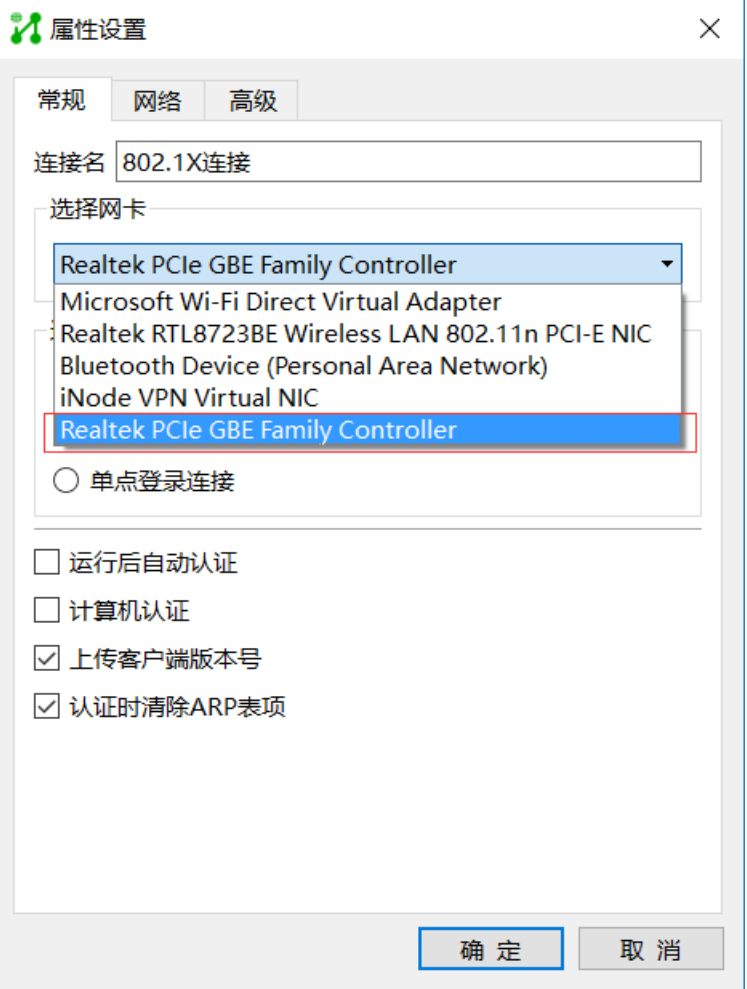

### 802.1X连接

用户名

密码

保存用户名

保存密码

连接

SSL VPN连接

· 我的场景 >>

属性设置

常规 网络 高级

连接名 802.1X连接

选择网卡

Realtek PCIe GBE Family Controller

连接类型

普通连接

快速认证连接